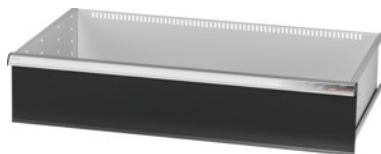

Garant GRIDLINE

Cassetto, 75 kg, 36×20G, Altezza frontalini cassette: 200mm**Dati di ordinazione**

Numero d'ordine	930743 200
GTIN	4062406064167
Classe articolo	9GK

Descrizione**Esecuzione:**

Cassetti a estrazione totale. Maniglioni in alluminio con cartellini sostituibili e riscrivibili per la facile individuazione del materiale.

Fori per l'inserimento di divisori fessurati con passo da 25 mm (a partire da un'altezza frontalini dei cassetti di 75 mm).

Portata 75 kg.

Per:

Corpo per cassetti 40×24G n. art. 930735.

Fornitura:

Cassetto con cad. 1 paio di guide.

Verniciatura:

Corpo dei cassetti grigio chiaro RAL 7035, frontalini antracite RAL 7016, **termoverniciati. Corpo dei cassetti non configurabile, sempre grigio chiaro RAL 7035.**

Descrizione tecnica

Altezza frontalino	200 mm
Superficie utile dei cassetti in G	36×20
Peso	20 kg
Portata cassetti/ripiani estraibili	75 kg
Altezza utile	175 mm
Profondità utile in G	20

Larghezza utile in G	36
Campo d'impiego	Armadio portautensili
Profondità utile	500 mm
Larghezza utile	900 mm
Con cassette con sblocco di sicurezza	no
Spessore del materiale	1,2 mm
Estrazione cassette (estrazione parziale/totale)	100 %
Gamma colori	RAL 9002, 7035, 7005, 7016, 6011, 5018, 5012, 5011, 5005, 3003
Cassette Larghezza utile × Profondità utile in G	36×20G
Tipo di prodotto	Cassetto