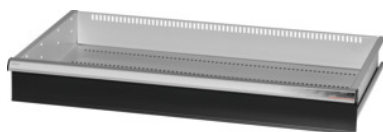

Garant GRIDLINE

Cassetto, 200 kg, 36×20G, Altezza frontalini cassette: 125mm**Dati di ordinazione**

Numero d'ordine	930745 125
GTIN	4062406064211
Classe articolo	9GK

Descrizione**Esecuzione:**

Cassetti a estrazione totale. Maniglioni in alluminio con cartellini sostituibili e riscrivibili per la facile individuazione del materiale.

Fori per l'inserimento di divisori fessurati con passo da 25 mm (a partire da un'altezza frontalini dei cassetti di 75 mm).

Portata 200 kg.

Per:

Corpo per cassetti 40×24G n. art. 930735.

Fornitura:

Cassetto con cad. 1 paio di guide.

Verniciatura:

Corpo dei cassetti grigio chiaro RAL 7035, frontalini antracite RAL 7016, **termoverniciati. Corpo dei cassetti non configurabile, sempre grigio chiaro RAL 7035.**

Descrizione tecnica

Portata cassetti/ripiani estraibili	200 kg
Altezza utile	100 mm
Peso	17 kg
Altezza frontalino	125 mm
Superficie utile dei cassetti in G	36×20
Profondità utile in G	20
Larghezza utile in G	36

Campo d'impiego	Armadio portautensili
Larghezza utile	900 mm
Profondità utile	500 mm
Con cassette con sblocco di sicurezza	no
Spessore del materiale	1,2 mm
Estrazione cassette (estrazione parziale/totale)	100 %
Gamma colori	RAL 9002, 7035, 7005, 7016, 6011, 5018, 5012, 5011, 5005, 3003
Cassette Larghezza utile × Profondità utile in G	36×20G
Tipo di prodotto	Cassetto