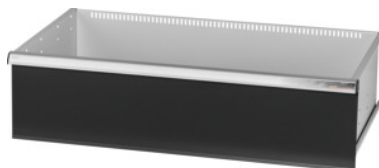

Garant GRIDLINE

**Cassetto, 200 kg, 36×20G, Altezza frontalini cassette: 300mm****Dati di ordinazione**

Numero d'ordine	930745 300
GTIN	4062406064259
Classe articolo	9GK

**Descrizione****Esecuzione:**

**Cassetti a estrazione totale.** Maniglioni in alluminio con cartellini sostituibili e riscrivibili per la facile individuazione del materiale.

Fori per l'inserimento di divisori fessurati con passo da 25 mm (a partire da un'altezza frontalini dei cassetti di 75 mm).

Portata 200 kg.

**Per:**

Corpo per cassetti 40×24G n. art. 930735.

**Fornitura:**

Cassetto con cad. 1 paio di guide.

**Verniciatura:**

Corpo dei cassetti grigio chiaro RAL 7035, frontalini antracite RAL 7016, **termoverniciati. Corpo dei cassetti non configurabile, sempre grigio chiaro RAL 7035.**

**Descrizione tecnica**

Peso	24 kg
Superficie utile dei cassetti in G	36×20
Altezza utile	275 mm
Portata cassetti/ripiani estraibili	200 kg
Altezza frontalino	300 mm
Profondità utile in G	20

Larghezza utile in G	36
Campo d'impiego	Armadio portautensili
Profondità utile	500 mm
Larghezza utile	900 mm
Con cassette con sblocco di sicurezza	no
Spessore del materiale	1,2 mm
Estrazione cassette (estrazione parziale/totale)	100 %
Gamma colori	RAL 9002, 7035, 7005, 7016, 6011, 5018, 5012, 5011, 5005, 3003
Cassette Larghezza utile × Profondità utile in G	36×20G
Tipo di prodotto	Cassetto