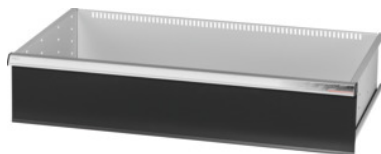

Garant GRIDLINE

Cassetto, 200 kg, 36×20G, Altezza frontalini cassette: 200mm**Dati di ordinazione**

Numero d'ordine	930745 200
GTIN	4062406064235
Classe articolo	9GK

Descrizione**Esecuzione:**

Cassetti a estrazione totale. Maniglioni in alluminio con cartellini sostituibili e riscrivibili per la facile individuazione del materiale.

Fori per l'inserimento di divisori fessurati con passo da 25 mm (a partire da un'altezza frontalini dei cassetti di 75 mm).

Portata 200 kg.

Per:

Corpo per cassetti 40×24G n. art. 930735.

Fornitura:

Cassetto con cad. 1 paio di guide.

Verniciatura:

Corpo dei cassetti grigio chiaro RAL 7035, frontalini antracite RAL 7016, **termoverniciati. Corpo dei cassetti non configurabile, sempre grigio chiaro RAL 7035.**

Descrizione tecnica

Peso	20 kg
Portata cassetti/ripiani estraibili	200 kg
Altezza frontalino	200 mm
Altezza utile	175 mm
Superficie utile dei cassetti in G	36×20
Profondità utile in G	20

Larghezza utile in G	36
Campo d'impiego	Armadio portautensili
Larghezza utile	900 mm
Profondità utile	500 mm
Con cassette con sblocco di sicurezza	no
Spessore del materiale	1,2 mm
Estrazione cassette (estrazione parziale/totale)	100 %
Gamma colori	RAL 9002, 7035, 7005, 7016, 6011, 5018, 5012, 5011, 5005, 3003
Cassette Larghezza utile × Profondità utile in G	36×20G
Tipo di prodotto	Cassetto