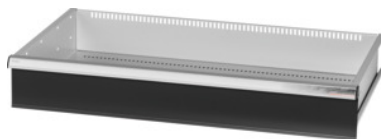

Garant GRIDLINE

Cassetto, 200 kg, 36×20G, Altezza frontalini cassette: 150mm**Dati di ordinazione**

Numero d'ordine	930745 150
GTIN	4062406064228
Classe articolo	9GK

Descrizione**Esecuzione:**

Cassetti a estrazione totale. Maniglioni in alluminio con cartellini sostituibili e riscrivibili per la facile individuazione del materiale.

Fori per l'inserimento di divisori fessurati con passo da 25 mm (a partire da un'altezza frontalini dei cassetti di 75 mm).

Portata 200 kg.

Per:

Corpo per cassetti 40×24G n. art. 930735.

Fornitura:

Cassetto con cad. 1 paio di guide.

Verniciatura:

Corpo dei cassetti grigio chiaro RAL 7035, frontalini antracite RAL 7016, **termoverniciati. Corpo dei cassetti non configurabile, sempre grigio chiaro RAL 7035.**

Descrizione tecnica

Altezza frontalino	150 mm
Superficie utile dei cassetti in G	36×20
Portata cassetti/ripiani estraibili	200 kg
Altezza utile	125 mm
Peso	18 kg
Larghezza utile in G	36
Profondità utile in G	20

Campo d'impiego	Armadio portautensili
Larghezza utile	900 mm
Profondità utile	500 mm
Con cassette con sblocco di sicurezza	no
Spessore del materiale	1,2 mm
Estrazione cassette (estrazione parziale/totale)	100 %
Gamma colori	RAL 9002, 7035, 7005, 7016, 6011, 5018, 5012, 5011, 5005, 3003
Cassette Larghezza utile × Profondità utile in G	36×20G
Tipo di prodotto	Cassetto