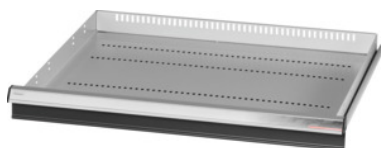

Garant GRIDLINE

Cassetto, 75 kg, 26×24G, Altezza frontalini cassette: 75mm**Dati di ordinazione**

Numero d'ordine	931163 75
GTIN	4062406064822
Classe articolo	9GK

Descrizione**Esecuzione:**

Cassetti a estrazione totale. Maniglioni in alluminio con cartellini sostituibili e riscrivibili per la facile individuazione del materiale.

Fori per l'inserimento di divisori fessurati con passo da 25 mm (a partire da un'altezza frontalini dei cassetti di 75 mm).

Portata 75 kg.

Per:

Corpo per cassetti 30×28G n. art. 931155.

Fornitura:

Cassetto con cad. 1 paio di guide.

Verniciatura:

Corpo dei cassetti grigio chiaro RAL 7035, frontalini antracite RAL 7016, **termoverniciati. Corpo dei cassetti non configurabile, sempre grigio chiaro RAL 7035.**

Descrizione tecnica

Superficie utile dei cassetti in G	26×24
Altezza frontalino	75 mm
Portata cassetti/ripiani estraibili	75 kg
Peso	12 kg
Altezza utile	50 mm
Profondità utile in G	24

Larghezza utile in G	26
Campo d'impiego	Armadio portautensili
Larghezza utile	650 mm
Profondità utile	600 mm
Con cassette con sblocco di sicurezza	no
Spessore del materiale	1,2 mm
Estrazione cassette (estrazione parziale/totale)	100 %
Gamma colori	RAL 9002, 7035, 7005, 7016, 6011, 5018, 5012, 5011, 5005, 3003
Cassette Larghezza utile × Profondità utile in G	26×24G
Tipo di prodotto	Cassetto