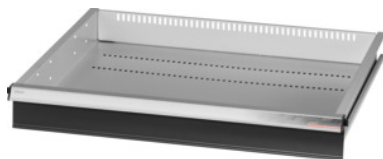

Garant GRIDLINE

Cassetto, 75 kg, 26×24G, Altezza frontalini cassette: 100mm**Dati di ordinazione**

Numero d'ordine	931163 100
GTIN	4062406064839
Classe articolo	9GK

Descrizione**Esecuzione:**

Cassetti a estrazione totale. Maniglioni in alluminio con cartellini sostituibili e riscrivibili per la facile individuazione del materiale.

Fori per l'inserimento di divisori fessurati con passo da 25 mm (a partire da un'altezza frontalini dei cassetti di 75 mm).

Portata 75 kg.

Per:

Corpo per cassetti 30×28G n. art. 931155.

Fornitura:

Cassetto con cad. 1 paio di guide.

Verniciatura:

Corpo dei cassetti grigio chiaro RAL 7035, frontalini antracite RAL 7016, **termoverniciati. Corpo dei cassetti non configurabile, sempre grigio chiaro RAL 7035.**

Descrizione tecnica

Altezza frontalino	100 mm
Peso	15 kg
Altezza utile	75 mm
Portata cassetti/ripiani estraibili	75 kg
Superficie utile dei cassetti in G	26×24
Larghezza utile in G	26

Profondità utile in G	24
Campo d'impiego	Armadio portautensili
Profondità utile	600 mm
Larghezza utile	650 mm
Con cassette con sblocco di sicurezza	no
Spessore del materiale	1,2 mm
Estrazione cassette (estrazione parziale/totale)	100 %
Gamma colori	RAL 9002, 7035, 7005, 7016, 6011, 5018, 5012, 5011, 5005, 3003
Cassette Larghezza utile × Profondità utile in G	26×24G
Tipo di prodotto	Cassetto