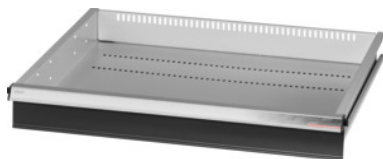

Garant GRIDLINE

**Cassetto, 200 kg, 26×24G, Altezza frontalini cassette: 100mm****Dati di ordinazione**

Numero d'ordine	931165 100
GTIN	4062406064907
Classe articolo	9GK

**Descrizione****Esecuzione:**

**Cassetti a estrazione totale.** Maniglioni in alluminio con cartellini sostituibili e riscrivibili per la facile individuazione del materiale.

Fori per l'inserimento di divisori fessurati con passo da 25 mm (a partire da un'altezza frontalini dei cassetti di 75 mm).

Portata 200 kg.

**Per:**

Corpo per cassetti 30×28G n. art. 931155.

**Fornitura:**

Cassetto con cad. 1 paio di guide.

**Verniciatura:**

Corpo dei cassetti grigio chiaro RAL 7035, frontalini antracite RAL 7016, **termoverniciati. Corpo dei cassetti non configurabile, sempre grigio chiaro RAL 7035.**

**Descrizione tecnica**

Altezza utile	75 mm
Portata cassetti/ripiani estraibili	200 kg
Peso	15 kg
Altezza frontalino	100 mm
Superficie utile dei cassetti in G	26×24
Larghezza utile in G	26

Profondità utile in G	24
Campo d'impiego	Armadio portautensili
Profondità utile	600 mm
Larghezza utile	650 mm
Con cassette con sblocco di sicurezza	no
Spessore del materiale	1,2 mm
Estrazione cassette (estrazione parziale/totale)	100 %
Gamma colori	RAL 9002, 7035, 7005, 7016, 6011, 5018, 5012, 5011, 5005, 3003
Cassette Larghezza utile × Profondità utile in G	26×24G
Tipo di prodotto	Cassetto