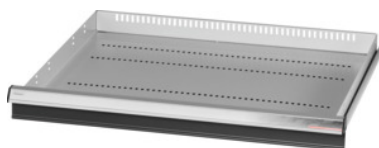

Garant GRIDLINE

**Cassetto, 200 kg, 26×24G, Altezza frontalini cassette: 75mm****Dati di ordinazione**

Numero d'ordine	931165 75
GTIN	4062406064891
Classe articolo	9GK

**Descrizione****Esecuzione:**

**Cassetti a estrazione totale.** Maniglioni in alluminio con cartellini sostituibili e riscrivibili per la facile individuazione del materiale.

Fori per l'inserimento di divisori fessurati con passo da 25 mm (a partire da un'altezza frontalini dei cassetti di 75 mm).

Portata 200 kg.

**Per:**

Corpo per cassetti 30×28G n. art. 931155.

**Fornitura:**

Cassetto con cad. 1 paio di guide.

**Verniciatura:**

Corpo dei cassetti grigio chiaro RAL 7035, frontalini antracite RAL 7016, **termoverniciati. Corpo dei cassetti non configurabile, sempre grigio chiaro RAL 7035.**

**Descrizione tecnica**

Peso	12 kg
Portata cassetti/ripiani estraibili	200 kg
Altezza frontalino	75 mm
Superficie utile dei cassetti in G	26×24
Altezza utile	50 mm
Larghezza utile in G	26

Profondità utile in G	24
Campo d'impiego	Armadio portautensili
Profondità utile	600 mm
Larghezza utile	650 mm
Con cassette con sblocco di sicurezza	no
Spessore del materiale	1,2 mm
Estrazione cassette (estrazione parziale/totale)	100 %
Gamma colori	RAL 9002, 7035, 7005, 7016, 6011, 5018, 5012, 5011, 5005, 3003
Cassette Larghezza utile × Profondità utile in G	26×24G
Tipo di prodotto	Cassetto