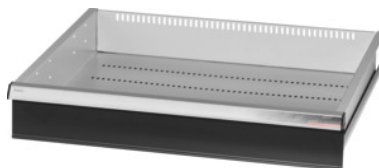

Garant GRIDLINE

**Cassetto, 200 kg, 26×24G, Altezza frontalini cassette: 125mm****Dati di ordinazione**

Numero d'ordine	931165 125
GTIN	4062406064914
Classe articolo	9GK

**Descrizione****Esecuzione:**

**Cassetti a estrazione totale.** Maniglioni in alluminio con cartellini sostituibili e riscrivibili per la facile individuazione del materiale.

Fori per l'inserimento di divisori fessurati con passo da 25 mm (a partire da un'altezza frontalini dei cassetti di 75 mm).

Portata 200 kg.

**Per:**

Corpo per cassetti 30×28G n. art. 931155.

**Fornitura:**

Cassetto con cad. 1 paio di guide.

**Verniciatura:**

Corpo dei cassetti grigio chiaro RAL 7035, frontalini antracite RAL 7016, **termoverniciati. Corpo dei cassetti non configurabile, sempre grigio chiaro RAL 7035.**

**Descrizione tecnica**

Portata cassetti/ripiani estraibili	200 kg
Altezza frontalino	125 mm
Peso	15 kg
Altezza utile	100 mm
Superficie utile dei cassetti in G	26×24
Larghezza utile in G	26

Profondità utile in G	24
Campo d'impiego	Armadio portautensili
Profondità utile	600 mm
Larghezza utile	650 mm
Con cassette con sblocco di sicurezza	no
Spessore del materiale	1,2 mm
Estrazione cassette (estrazione parziale/totale)	100 %
Gamma colori	RAL 9002, 7035, 7005, 7016, 6011, 5018, 5012, 5011, 5005, 3003
Cassette Larghezza utile × Profondità utile in G	26×24G
Tipo di prodotto	Cassetto