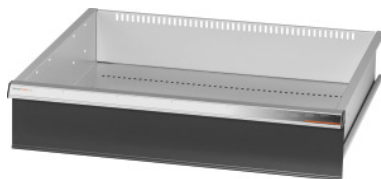

Garant GRIDLINE

Cassetto, 75 kg, 26×24G, Altezza frontalini cassette: 150mm**Dati di ordinazione**

Numero d'ordine	931163 150
GTIN	4062406064853
Classe articolo	9GK

Descrizione**Esecuzione:**

Cassetti a estrazione totale. Maniglioni in alluminio con cartellini sostituibili e riscrivibili per la facile individuazione del materiale.

Fori per l'inserimento di divisori fessurati con passo da 25 mm (a partire da un'altezza frontalini dei cassetti di 75 mm).

Portata 75 kg.

Per:

Corpo per cassetti 30×28G n. art. 931155.

Fornitura:

Cassetto con cad. 1 paio di guide.

Verniciatura:

Corpo dei cassetti grigio chiaro RAL 7035, frontalini antracite RAL 7016, **termoverniciati. Corpo dei cassetti non configurabile, sempre grigio chiaro RAL 7035.**

Descrizione tecnica

Altezza utile	125 mm
Superficie utile dei cassetti in G	26×24
Portata cassetti/ripiani estraibili	75 kg
Peso	17 kg
Altezza frontalino	150 mm
Profondità utile in G	24

Larghezza utile in G	26
Campo d'impiego	Armadio portautensili
Larghezza utile	650 mm
Profondità utile	600 mm
Con cassette con sblocco di sicurezza	no
Spessore del materiale	1,2 mm
Estrazione cassette (estrazione parziale/totale)	100 %
Gamma colori	RAL 9002, 7035, 7005, 7016, 6011, 5018, 5012, 5011, 5005, 3003
Cassette Larghezza utile × Profondità utile in G	26×24G
Tipo di prodotto	Cassetto