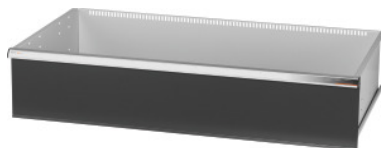

Garant GRIDLINE

Cassetto, 200 kg, 46×24G, Altezza frontalini cassette: 300mm**Dati di ordinazione**

Numero d'ordine	931455 300
GTIN	4062406065027
Classe articolo	9GK

Descrizione**Esecuzione:**

Cassetti a estrazione totale. Maniglioni in alluminio con cartellini sostituibili e riscrivibili per la facile individuazione del materiale.

Fori per l'inserimento di divisori fessurati con passo da 50 mm o 2G (a partire da un'altezza frontalini dei cassette di 75 mm).

Portata 200 kg.

Per:

Corpo per cassette 50×28G n. art. 931435.

Fornitura:

Cassetto con cad. 1 paio di guide.

Verniciatura:

Corpo dei cassette grigio chiaro RAL 7035, frontalini antracite RAL 7016, **termoverniciati. Corpo dei cassette non configurabile, sempre grigio chiaro RAL 7035.**

Nota:

È possibile utilizzare solo separatori lisci a incastro GridLine nelle larghezze 2G, 4G, 6G, 8G, 10G o 12G.

Descrizione tecnica

Altezza frontalino	300 mm
Altezza utile	275 mm
Superficie utile dei cassette in G	46×24
Portata cassette/ripiani estraibili	200 kg

Peso	31 kg
Larghezza utile in G	46
Profondità utile in G	24
Campo d'impiego	Armadio portautensili
Larghezza utile	1150 mm
Profondità utile	600 mm
Con cassette con sblocco di sicurezza	no
Spessore del materiale	1,2 mm
Estrazione cassette (estrazione parziale/totale)	100 %
Gamma colori	RAL 9002, 7035, 7005, 7016, 6011, 5018, 5012, 5011, 5005, 3003
Cassette Larghezza utile × Profondità utile in G	46×24G
Tipo di prodotto	Cassetto