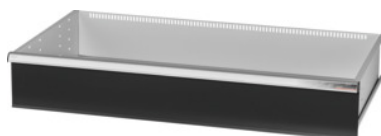

Garant GRIDLINE

**Cassetto, 200 kg, 46×24G, Altezza frontalini cassette: 200mm****Dati di ordinazione**

Numero d'ordine	931455 200
GTIN	4062406065003
Classe articolo	9GK

**Descrizione****Esecuzione:**

**Cassetti a estrazione totale.** Maniglioni in alluminio con cartellini sostituibili e riscrivibili per la facile individuazione del materiale.

Fori per l'inserimento di divisori fessurati con passo da 50 mm o 2G (a partire da un'altezza frontalini dei cassette di 75 mm).

Portata 200 kg.

**Per:**

Corpo per cassette 50×28G n. art. 931435.

**Fornitura:**

Cassetto con cad. 1 paio di guide.

**Verniciatura:**

Corpo dei cassette grigio chiaro RAL 7035, frontalini antracite RAL 7016, **termoverniciati. Corpo dei cassette non configurabile, sempre grigio chiaro RAL 7035.**

**Nota:**

È possibile utilizzare solo separatori lisci a incastro GridLine nelle larghezze 2G, 4G, 6G, 8G, 10G o 12G.

**Descrizione tecnica**

Peso	26 kg
Superficie utile dei cassette in G	46×24
Altezza utile	175 mm
Altezza frontalino	200 mm
Portata cassette/ripiani estraibili	200 kg