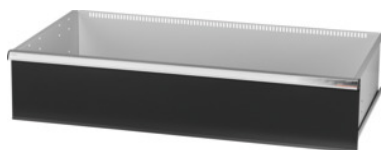

Garant GRIDLINE

Cassetto, 200 kg, 46×24G, Altezza frontalini cassette: 250mm**Dati di ordinazione**

Numero d'ordine	931455 250
GTIN	4062406065010
Classe articolo	9GK

Descrizione**Esecuzione:**

Cassetti a estrazione totale. Maniglioni in alluminio con cartellini sostituibili e riscrivibili per la facile individuazione del materiale.

Fori per l'inserimento di divisori fessurati con passo da 50 mm o 2G (a partire da un'altezza frontalini dei cassetti di 75 mm).

Portata 200 kg.

Per:

Corpo per cassetti 50×28G n. art. 931435.

Fornitura:

Cassetto con cad. 1 paio di guide.

Verniciatura:

Corpo dei cassetti grigio chiaro RAL 7035, frontalini antracite RAL 7016, **termoverniciati. Corpo dei cassetti non configurabile, sempre grigio chiaro RAL 7035.**

Nota:

È possibile utilizzare solo separatori lisci a incastro GridLine nelle larghezze 2G, 4G, 6G, 8G, 10G o 12G.

Descrizione tecnica

Peso	29 kg
Altezza utile	225 mm
Portata cassetti/ripiani estraibili	200 kg
Altezza frontalino	250 mm

Superficie utile dei cassetti in G	46x24
Profondità utile in G	24
Larghezza utile in G	46
Campo d'impiego	Armadio portautensili
Larghezza utile	1150 mm
Profondità utile	600 mm
Con cassetti con sblocco di sicurezza	no
Spessore del materiale	1,2 mm
Estrazione cassetti (estrazione parziale/totale)	100 %
Gamma colori	RAL 9002, 7035, 7005, 7016, 6011, 5018, 5012, 5011, 5005, 3003
Cassetti Larghezza utile × Profondità utile in G	46x24G
Tipo di prodotto	Cassetto