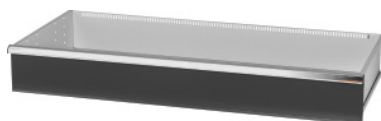

Garant **GRIDLINE****Cassetto, 200 kg, 56×24G, Altezza frontalini cassette: 250mm****Dati di ordinazione**

Numero d'ordine	931555 250
GTIN	4062406065089
Classe articolo	9GK

Descrizione**Esecuzione:**

Cassetti a estrazione totale. Maniglioni in alluminio con cartellini sostituibili e riscrivibili per la facile individuazione del materiale.

Fori per l'inserimento di divisori fessurati con passo da 50 mm o 2G (a partire da un'altezza frontalini dei cassetti di 75 mm).

Portata 200 kg.

Per:

Alloggiamento cassettera per utensili 56×24G n. art. 931535.

Fornitura:

Cassetto completo con cad. 1 paio di guide.

Verniciatura:

Corpo dei cassetti grigio chiaro RAL 7035, frontalini antracite RAL 7016, **termoverniciati. Corpo dei cassetti non configurabile, sempre grigio chiaro RAL 7035.**

Nota:

È possibile utilizzare solo separatori lisci a incastro GridLine nelle larghezze 2G, 4G, 6G, 8G, 10G o 12G.

Descrizione tecnica

Superficie utile dei cassetti in G	56×24
Peso	33 kg
Portata cassetti/ripiani estraibili	200 kg
Altezza utile	225 mm
Altezza frontalino	250 mm