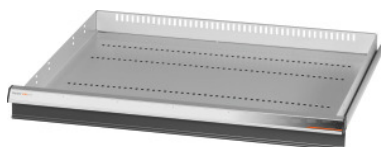

Garant GRIDLINE

Cassetto per armadi capienti/per carichi pesanti con ante battenti Larghezza 30G, 26x24G, Altezza frontalini cassette: 75mm**Dati di ordinazione**

Numero d'ordine	942570 75
GTIN	4062406067731
Classe articolo	9GI

Descrizione**Esecuzione:**

Cassetti per il montaggio in armadi capienti e per carichi pesanti GridLine **con ante battenti**. Maniglioni in alluminio con cartellini sostituibili e riscrivibili per la facile individuazione del materiale. Nuova linea di cassetti per un equipaggiamento ottimale con divisori.

Per:

Armadi n. art. 941001 – 941033, n. art. 942301 – 942323, n. art. 942701 – 942723, n. art. 942802 – 942824.

Verniciatura:

Corpo dei cassetti verniciati in grigio chiaro RAL 7035, frontalini dei cassetti antracite RAL 7016, **termoverniciati. Corpo dei cassetti non configurabile, sempre grigio chiaro RAL 7035.**