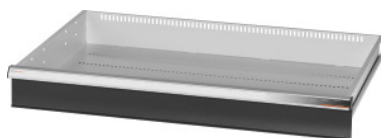

Garant GRIDLINE

Cassetto per armadi capienti/per carichi pesanti con ante battenti Larghezza 40G, 36x24G, Altezza frontalini cassette: 125mm**Dati di ordinazione**

Numero d'ordine	942573 125
GTIN	4062406067823
Classe articolo	9GI

Descrizione**Esecuzione:**

Cassetti per il montaggio in armadi capienti e per carichi pesanti GridLine **con ante battenti**. Maniglioni in alluminio con cartellini sostituibili e riscrivibili per la facile individuazione del materiale. Nuova linea di cassetti per un equipaggiamento ottimale con divisori.

Per:

Armadi n. art. 941001 – 941033, n. art. 942301 – 942323, n. art. 942701 – 942723, n. art. 942802 – 942824.

Verniciatura:

Corpo dei cassetti verniciati in grigio chiaro RAL 7035, frontalini dei cassetti antracite RAL 7016, **termoverniciati. Corpo dei cassetti non configurabile, sempre grigio chiaro RAL 7035.**