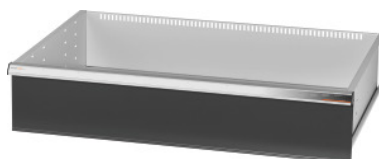

Garant GRIDLINE

Cassetto per armadi capienti/per carichi pesanti con ante battenti Larghezza 40G, 36x24G, Altezza frontalini cassette: 200mm**Dati di ordinazione**

Numero d'ordine	942573 200
GTIN	4062406067847
Classe articolo	9GI

Descrizione**Esecuzione:**

Cassetti per il montaggio in armadi capienti e per carichi pesanti GridLine **con ante battenti**. Maniglioni in alluminio con cartellini sostituibili e riscrivibili per la facile individuazione del materiale. Nuova linea di cassetti per un equipaggiamento ottimale con divisori.

Per:

Armadi n. art. 941001 – 941033, n. art. 942301 – 942323, n. art. 942701 – 942723, n. art. 942802 – 942824.

Verniciatura:

Corpo dei cassetti verniciati in grigio chiaro RAL 7035, frontalini dei cassetti antracite RAL 7016, **termoverniciati. Corpo dei cassetti non configurabile, sempre grigio chiaro RAL 7035.**

Profondità utile	600 mm
Spessore del materiale	0,9 mm
Portata cassette/ripiani estraibili	75 kg
Estrazione cassette (estrazione parziale/totale)	100 %
Gamma colori	RAL 9002, 7035, 7005, 7016, 6011, 5018, 5012, 5011, 5005, 3003
Cassette Larghezza utile × Profondità utile in G	36×24G
Tipo di prodotto	Cassetto