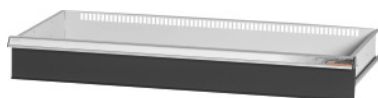

Garant GRIDLINE

Cassetto per armadi con ante battenti, larghezza 40G, 36×16G, Altezza frontalini cassette: 75mm**Dati di ordinazione**

Numero d'ordine	940642 75
GTIN	4062406068325
Classe articolo	9GI

Descrizione**Esecuzione:**

Cassetti per il montaggio negli armadi GridLine. Maniglioni in alluminio con cartellini sostituibili e riscrivibili per la facile individuazione del materiale. Nuova linea di cassetti per un equipaggiamento ottimale con divisori.

Per:

Armadi n. art. 940001 – 940103, n. art. 940111 – 940113, n. art. 940801 – 940843.

Verniciatura:

Corpo dei cassetti verniciati in grigio chiaro RAL 7035, frontalini dei cassetti antracite RAL 7016, **termoverniciati. Corpo dei cassetti non configurabile, sempre grigio chiaro RAL 7035.**