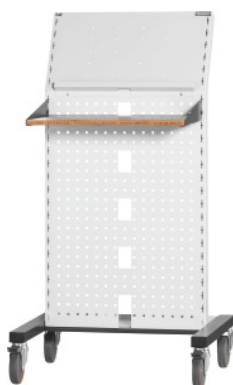

Garant**Console per computer, Modello: M****Dati di ordinazione**

Numero d'ordine	948040 M
GTIN	4062406194482
Classe articolo	91C

Descrizione**Esecuzione:**

Per PC e portatile. È possibile fissare un monitor dotato di attacchi a standard VESA. Il montaggio può avvenire a sinistra, a destra o al centro. Con una superficie di appoggio posteriore (dimensione libera Largh.xProf.: 545x220 mm) e un ripiano pensile (dimensione libera Largh.xProf.: 570x300 mm). Struttura stabile con carrello a 4 ruote piroettanti di Ø 125 mm, di cui 2 con dispositivi di bloccaggio.

Verniciatura:

Grigio chiaro RAL 7035, telaio base **sempre** antracite RAL 7016, **termovernicciato**.

Raccomandazioni:

Per custodire raccoglitori, appendere accessori Easyfix e ripiani pensili.

Descrizione tecnica

Profondità superficie di appoggio	550 mm
Larghezza superiore appoggio	750 mm
Peso	17 kg
Altezza	1400 mm

Spessore del materiale	0,9 mm
Passo per pannello forato Hoffmann	9×9 mm
Gamma colori	RAL 9002, 7035, 7005, 7016, 6011, 5018, 5012, 5011, 5005, 3003
Tipo di prodotto	Console per computer