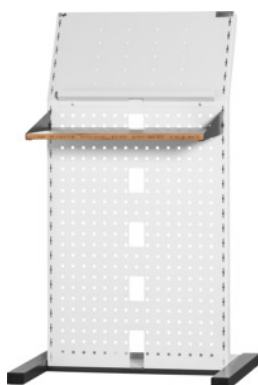

Garant**Console per computer, Modello: S****Dati di ordinazione**

Numero d'ordine	948040 S
GTIN	4062406068585
Classe articolo	91C

Descrizione**Esecuzione:**

Per PC e portatile. Supporto schermo per variante PC basato su adattatore di montaggio VESA. Montaggio a sinistra, a destra e al centro. Con una superficie di appoggio posteriore (dimensione libera Largh.xProf.: 545x220 mm) e un ripiano pensile (dimensione libera Largh.xProf.: 570x300 mm).

Verniciatura:

Grigio chiaro RAL 7035, telaio base **sempre** grigio antracite RAL 7016, **termoverniciato**.

Raccomandazioni:

Per custodire raccoglitori, contenitori e ripiani pensili senza utensili.

Gamma colori: RAL 9002, 7035, 7005, 7016, 6011, 5018, 5012, 5011, 5005, 3003

Altezza: 1240 mm

Larghezza superiore appoggio: 750 mm

Prof. sup. appoggio: 550 mm

Peso: 15 kg

Descrizione tecnica

Peso	15 kg
------	-------

Prof. sup. appoggio	550 mm
Altezza	1240 mm
Larghezza superiore appoggio	750 mm
Spessore del materiale	0,9 mm
Passo per pannello forato Hoffmann	9×9 mm
Gamma colori	RAL 9002, 7035, 7005, 7016, 6011, 5018, 5012, 5011, 5005, 3003
Tipo di prodotto	Console per computer