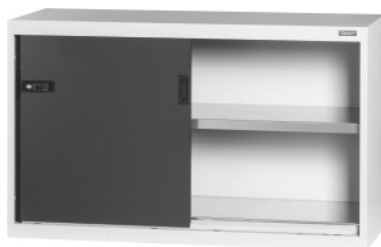

Garant GRIDLINE

Armadio base con ante scorrevoli in lamiera piena, Altezza: 750mm**Dati di ordinazione**

Numero d'ordine	940125 750
GTIN	4062406068974
Classe articolo	9GI

Descrizione**Esecuzione:**

Armadio attrezzato 50×20G. Montaggio dei ripiani con passo da 25 mm. Ante scorrevoli rinforzate sul lato interno, richiudibili mediante maniglia bicomponente in Haptoprene® con serratura a cilindro. Arresto nelle posizioni finali delle ante scorrevoli (aperte/chiusure). **Zoccolo di livellamento** per armadi base con 4 piedini regolabili singolarmente in modo da compensare le irregolarità del pavimento. La maniglia si trova nella parte superiore dell'anta nell'armadio base, mentre è situata nella parte inferiore nel sopralzo.

Fornitura:

Armadio con ripiani inclusi.

Verniciatura:

Corpo grigio chiaro RAL 7035, ante antracite RAL 7016, **termoverniciati**.

Nota:

Per ripiani e accessori per armadi GridLine vedi n. art. 940501 – 940710 e Gruppo 95.
In base alla certificazione TÜV GS, tutti gli armadi devono essere assicurati contro il ribaltamento.

Descrizione tecnica

ComfortClose	no
Posizionamento maniglia	in alto
Profondità in G	20
Sistema di chiusura elettronico – allestibile	sì

Numero ripiani	1
Peso	70 kg
Profondità	500 mm
Frontalini armadio	Porta scorrevole in lamiera
Portata ripiano / carico massimo ripiano distribuito su tutta la superficie (su metallo)	100 kg
Larghezza in G	50
Larghezza	1250 mm
Altezza	750 mm
Altezza utile	595 mm
Spessore del materiale	0,9 mm
Portata corpo interno dell'armadio	1000 kg
Regolazione dell'altezza con passo	25 mm
Serratura a cilindro	inserto modulare a bussola
Gamma colori	RAL 9002, 7035, 7005, 7016, 6011, 5018, 5012, 5011, 5005, 3003
Struttura armadio	Base
Tipo di prodotto	Armadio con ripiani