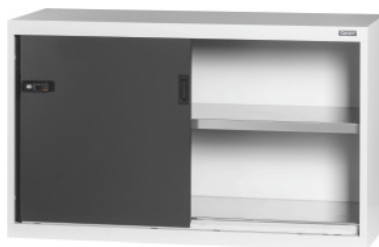

Garant GRIDLINE

**Armadio base con ante scorrevoli in lamiera piena, Altezza: 800mm****Dati di ordinazione**

Numero d'ordine	940125 800
GTIN	4062406068981
Classe articolo	9GI

**Descrizione****Esecuzione:**

Armadio attrezzato 50x20G. Montaggio dei ripiani con passo da 25 mm. Ante scorrevoli rinforzate sul lato interno, richiudibili mediante maniglia bicomponente in Haptoprene® con serratura a cilindro. Arresto nelle posizioni finali delle ante scorrevoli (aperte/chiusure). **Zoccolo di livellamento** per armadi base con 4 piedini regolabili singolarmente in modo da compensare le irregolarità del pavimento. La maniglia si trova nella parte superiore dell'anta nell'armadio base, mentre è situata nella parte inferiore nel sopralzo.

**Descrizione tecnica**

Altezza	800 mm
Profondità	500 mm
Altezza utile	645 mm
Larghezza in G	50

Posizionamento maniglia	in alto
Profondità in G	20
Portata ripiano / carico massimo ripiano distribuito su tutta la superficie (su metallo)	100 kg
Peso	73 kg
Larghezza	1250 mm
ComfortClose	no
Numero ripiani	1
Frontalini armadio	Porta scorrevole in lamiera
Sistema di chiusura elettronico – allestibile	sì
Spessore del materiale	0,9 mm
Portata corpo interno dell'armadio	1000 kg
Regolazione dell'altezza con passo	25 mm
Serratura a cilindro	inserto modulare a bussola
Gamma colori	RAL 9002, 7035, 7005, 7016, 6011, 5018, 5012, 5011, 5005, 3003
Struttura armadio	Base
Tipo di prodotto	Armadio con ripiani