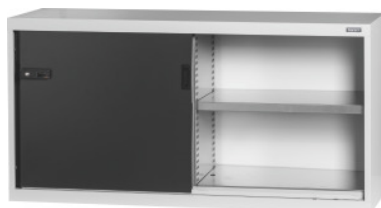

Garant GRIDLINE

**Armadio base con ante scorrevoli in lamiera piena, Altezza: 900mm****Dati di ordinazione**

Numero d'ordine	940165 900
GTIN	4062406069711
Classe articolo	9GI

**Descrizione****Esecuzione:**

Armadio attrezzato 60x20G. Montaggio dei ripiani con passo da 25 mm. Ante scorrevoli rinforzate sul lato interno, richiudibili mediante maniglia bicomponente in Haptoprene® con serratura a cilindro. Arresto nelle posizioni finali delle ante scorrevoli (aperte/chiusure). **Zoccolo di livellamento** per armadi base con 8 piedini regolabili singolarmente in modo da compensare le irregolarità del pavimento. La maniglia si trova nella parte superiore dell'anta nell'armadio base, mentre è situata nella parte inferiore nel sopralzo.

**Descrizione tecnica**

Posizionamento maniglia	in alto
Frontalini armadio	Porta scorrevole in lamiera
Peso	82 kg
ComfortClose	no
Altezza utile	763 mm

Numero ripiani	2
Altezza	900 mm
Larghezza in G	60
Profondità	500 mm
Portata ripiano / carico massimo ripiano distribuito su tutta la superficie (su metallo)	100 kg
Sistema di chiusura elettronico – allestibile	sì
Profondità in G	20
Larghezza	1500 mm
Spessore del materiale	0,9 mm
Portata corpo interno dell'armadio	1000 kg
Regolazione dell'altezza con passo	25 mm
Serratura a cilindro	inserto modulare a bussola
Gamma colori	RAL 9002, 7035, 7005, 7016, 6011, 5018, 5012, 5011, 5005, 3003
Struttura armadio	Armadio base
Tipo di prodotto	Armadio con ripiani

Set di supporti per ripiani per armadi GridLine20 pezzi  
Modello F

Zoccolo inforcabile con lato amovibile, profondità  
20G, altezza 150 mm Larghezza alloggiamento G 60

958146 60

Cassetto per armadi con ante scorrevoli, larghezza 30G  
Altezza frontalini cassette 75 mm