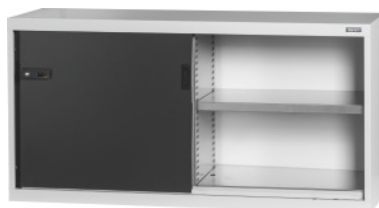

Garant GRIDLINE

**Armadio base con ante scorrevoli in lamiera piena, Altezza: 750mm****Dati di ordinazione**

Numero d'ordine	940165 750
GTIN	4062406069599
Classe articolo	9GI

**Descrizione****Esecuzione:**

Armadio attrezzato 60x20G. Montaggio dei ripiani con passo da 25 mm. Ante scorrevoli rinforzate sul lato interno, richiudibili mediante maniglia bicomponente in Haptoprene® con serratura a cilindro. Arresto nelle posizioni finali delle ante scorrevoli (aperte/chiusure). **Zoccolo di livellamento** per armadi base con 8 piedini regolabili singolarmente in modo da compensare le irregolarità del pavimento. La maniglia si trova nella parte superiore dell'anta nell'armadio base, mentre è situata nella parte inferiore nel sopralzo.

**Fornitura:**

Armadio con ripiani inclusi.

**Verniciatura:**

Corpo grigio chiaro RAL 7035, ante antracite RAL 7016, **termoverniciati**.

**Nota:**

Per ripiani e accessori per armadi GridLine vedi n. art. 940501 – 940710 e Gruppo 95.

Larghezza	1500 mm
Portata ripiano / carico massimo ripiano distribuito su tutta la superficie (su metallo)	100 kg
Numero ripiani	2
Altezza	750 mm
Altezza utile	613 mm
Frontalini armadio	Porta scorrevole in lamiera
Sistema di chiusura elettronico – allestibile	sì
Posizionamento maniglia	in alto
Spessore del materiale	0,9 mm
Portata corpo interno dell'armadio	1000 kg
Regolazione dell'altezza con passo	25 mm
Serratura a cilindro	inserto modulare a bussola
Gamma colori	RAL 9002, 7035, 7005, 7016, 6011, 5018, 5012, 5011, 5005, 3003
Struttura armadio	Armadio base
Tipo di prodotto	Armadio con ripiani