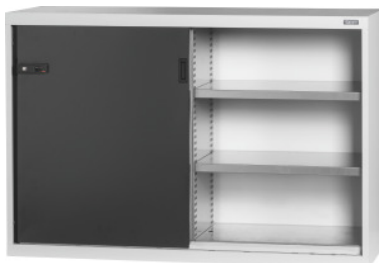

Garant GRIDLINE

Armadio base con ante scorrevoli in lamiera piena, Altezza: 1000mm**Dati di ordinazione**

Numero d'ordine	940165 1000
GTIN	4062406069728
Classe articolo	9GI

Descrizione**Esecuzione:**

Armadio attrezzato 60×20G. Montaggio dei ripiani con passo da 25 mm. Ante scorrevoli rinforzate sul lato interno, richiudibili mediante maniglia bicomponente in Haptoprene® con serratura a cilindro. Arresto nelle posizioni finali delle ante scorrevoli (aperte/chiusure). **Zoccolo di livellamento** per armadi base con 8 piedini regolabili singolarmente in modo da compensare le irregolarità del pavimento. La maniglia si trova nella parte superiore dell'anta nell'armadio base, mentre è situata nella parte inferiore nel sopralzo.

Descrizione tecnica

Sistema di chiusura elettronico – allestibile	sì
Frontalini armadio	Porta scorrevole in lamiera
Numero ripiani	4
Altezza utile	863 mm

Profondità	500 mm
Posizionamento maniglia	in alto
Profondità in G	20
ComfortClose	no
Portata ripiano / carico massimo ripiano distribuito su tutta la superficie (su metallo)	100 kg
Peso	93 kg
Altezza	1000 mm
Larghezza in G	60
Larghezza	1500 mm
Spessore del materiale	0,9 mm
Portata corpo interno dell'armadio	1000 kg
Regolazione dell'altezza con passo	25 mm
Serratura a cilindro	inserto modulare a bussola
Gamma colori	RAL 9002, 7035, 7005, 7016, 6011, 5018, 5012, 5011, 5005, 3003
Struttura armadio	Armadio base
Tipo di prodotto	Armadio con ripiani

Accessori

Cassetto per armadi con ante scorrevoli, larghezza 30G Altezza frontalini cassette 75 mm	940651 75
Cassetto per armadi con ante scorrevoli, larghezza 30G Altezza frontalini cassette 300 mm	940651 300
Set di illuminazione Extended per armadi GridLine con ante scorrevoli, larghezza 60G Per altezza armadio 1000/1250 mm	940514 1000/1250
Set di supporti per ripiani per armadi GridLine 20 pezzi Modello F	940559 F
	940651 100