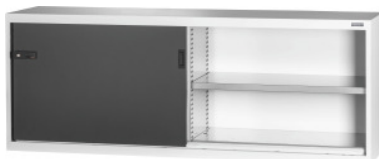

Garant GRIDLINE

Armadio base con ante scorrevoli in lamiera piena, Altezza: 900mm**Dati di ordinazione**

Numero d'ordine	940205 900
GTIN	4062406070038
Classe articolo	9GI

Descrizione**Esecuzione:**

Armadio attrezzato 80×20G. Montaggio dei ripiani con passo da 25 mm. Ante scorrevoli rinforzate sul lato interno, richiudibili mediante maniglia bicomponente in Haptoprene® con serratura a cilindro. Arresto nelle posizioni finali delle ante scorrevoli (aperte/chiusure). **Zoccolo di livellamento** per armadi base con 8 piedini regolabili singolarmente in modo da compensare le irregolarità del pavimento. La maniglia si trova nella parte superiore dell'anta nell'armadio base, mentre è situata nella parte inferiore nel sopralzo.

Fornitura:

Armadio con ripiani inclusi.

Verniciatura:

Corpo grigio chiaro RAL 7035, ante antracite RAL 7016, **termoverniciati**.

Nota:

Per ripiani e accessori per armadi GridLine vedi n. art. 940501 – 940710 e Gruppo 95.
In base alla certificazione TÜV GS, tutti gli armadi devono essere assicurati contro il ribaltamento.

Descrizione tecnica

Profondità in G	20
Profondità	500 mm
Altezza utile	763 mm
Larghezza in G	80
Larghezza	2000 mm

Numero ripiani	2
Frontalini armadio	Porta scorrevole in lamiera
ComfortClose	no
Sistema di chiusura elettronico – allestibile	sì
Portata ripiano / carico massimo ripiano distribuito su tutta la superficie (su metallo)	100 kg
Peso	100 kg
Altezza	900 mm
Posizionamento maniglia	in alto
Spessore del materiale	0,9 mm
Portata corpo interno dell'armadio	1000 kg
Regolazione dell'altezza con passo	25 mm
Serratura a cilindro	inserto modulare a bussola
Gamma colori	RAL 9002, 7035, 7005, 7016, 6011, 5018, 5012, 5011, 5005, 3003
Struttura armadio	Armadio base
Tipo di prodotto	Armadio con ripiani