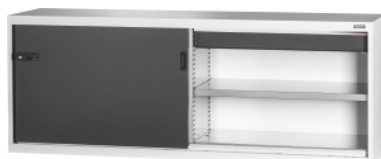

Garant GRIDLINE

Armadio base con cassetto, ante scorrevoli in lamiera piena, 36×14G, Altezza: 900mm**Dati di ordinazione**

Numero d'ordine	940225 900
GTIN	4062406070236
Classe articolo	9GI

Descrizione**Esecuzione:**

Armadio attrezzato 80×20G, con cassette 36×14G. Montaggio dei ripiani con passo da 25 mm. Ante scorrevoli rinforzate sul lato interno, richiudibili mediante maniglia bicomponente in Haptoprene® con serratura a cilindro. Arresto nelle posizioni finali delle ante scorrevoli (aperte/chiuse). **Zoccolo di livellamento** per armadi base con 8 piedini regolabili singolarmente in modo da compensare le irregolarità del pavimento. La maniglia si trova nella parte superiore dell'anta nell'armadio base, mentre è situata nella parte inferiore nel sopralzo. Altezza frontalini dei cassette 125 mm.

Fornitura:

Armadio con ripiani e cassette inclusi.

Verniciatura:

Corpo e corpo dei cassette grigio chiaro RAL 7035, ante e frontalini dei cassette antracite RAL 7016, **termoverniciati**.

Nota:

Ripiani ed accessori per armadi GridLine, vedi n. art. 940501 - 940710 e Gruppo 95. In base alla certificazione TÜV GS, tutti gli armadi devono essere assicurati contro il ribaltamento.