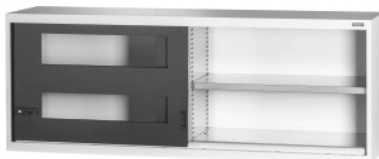

Garant GRIDLINE

Sopralzo con ante scorrevoli con policarbonato trasparente, Altezza: 750mm**Dati di ordinazione**

Numero d'ordine	940217 750
GTIN	4062406070199
Classe articolo	9GI

Descrizione**Esecuzione:**

Armadio attrezzato 80×20G. Montaggio dei ripiani con passo da 25 mm. Ante scorrevoli rinforzate sul lato interno, richiudibili mediante maniglia bicomponente in Haptoprene® con serratura a cilindro. Arresto nelle posizioni finali delle ante scorrevoli (aperte/chiusure). **Zoccolo di livellamento** per armadi base con 8 piedini regolabili singolarmente in modo da compensare le irregolarità del pavimento. La maniglia si trova nella parte superiore dell'anta nell'armadio base, mentre è situata nella parte inferiore nel sopralzo.

Fornitura:

Armadio con ripiani inclusi.

Verniciatura:

Corpo grigio chiaro RAL 7035, ante antracite RAL 7016, **termoverniciati**.

Nota:

Per ripiani e accessori per armadi GridLine vedi n. art. 940501 – 940710 e Gruppo 95.

Frontalini armadio	Porta scorrevole in polycarbonato trasparente
Peso	92 kg
Profondità	500 mm
Larghezza	2000 mm
Posizionamento maniglia	in basso
Sistema di chiusura elettronico – allestibile	sì
Numero ripiani	2
Altezza utile	613 mm
Larghezza in G	80
Spessore del materiale	0,9 mm
Portata corpo interno dell'armadio	1000 kg
Regolazione dell'altezza con passo	25 mm
Serratura a cilindro	inserto modulare a bussola
Gamma colori	RAL 9002, 7035, 7005, 7016, 6011, 5018, 5012, 5011, 5005, 3003
Struttura armadio	Sopralzo
Tipo di prodotto	Armadio con ripiani