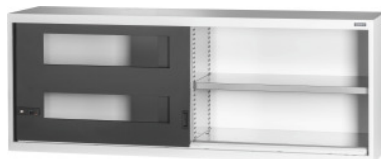

Garant GRIDLINE

**Sopralzo con ante scorrevoli con policarbonato trasparente, Altezza: 500mm****Dati di ordinazione**

Numero d'ordine	940217 500
GTIN	4062406070182
Classe articolo	9GI

**Descrizione****Esecuzione:**

Armadio attrezzato 80×20G. Montaggio dei ripiani con passo da 25 mm. Ante scorrevoli rinforzate sul lato interno, richiudibili mediante maniglia bicomponente in Haptoprene® con serratura a cilindro. Arresto nelle posizioni finali delle ante scorrevoli (aperte/chiusure). **Zoccolo di livellamento** per armadi base con 8 piedini regolabili singolarmente in modo da compensare le irregolarità del pavimento. La maniglia si trova nella parte superiore dell'anta nell'armadio base, mentre è situata nella parte inferiore nel sopralzo.

**Fornitura:**

Armadio con ripiani inclusi.

**Verniciatura:**

Corpo grigio chiaro RAL 7035, ante antracite RAL 7016, **termoverniciati**.

**Nota:**

Per ripiani e accessori per armadi GridLine vedi n. art. 940501 – 940710 e Gruppo 95.

Altezza	500 mm
Sistema di chiusura elettronico – allestibile	sì
Numero ripiani	2
Profondità	500 mm
Portata ripiano / carico massimo ripiano distribuito su tutta la superficie (su metallo)	100 kg
Frontalini armadio	Porta scorrevole in policarbonato trasparente
Larghezza	2000 mm
Profondità in G	20
Spessore del materiale	0,9 mm
Portata corpo interno dell'armadio	1000 kg
Regolazione dell'altezza con passo	25 mm
Serratura a cilindro	inserto modulare a bussola
Gamma colori	RAL 9002, 7035, 7005, 7016, 6011, 5018, 5012, 5011, 5005, 3003
Struttura armadio	Sopralzo
Tipo di prodotto	Armadio con ripiani