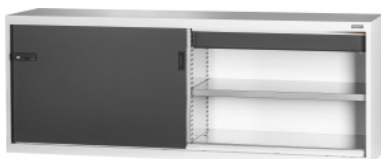

Garant GRIDLINE

Armadio base con cassetto, ante scorrevoli in lamiera piena, 36×14G, Altezza: 800mm**Dati di ordinazione**

Numero d'ordine	940225 800
GTIN	4062406070229
Classe articolo	9GI

Descrizione**Esecuzione:**

Armadio attrezzato 80×20G, con cassette 36×14G. Montaggio dei ripiani con passo da 25 mm. Ante scorrevoli rinforzate sul lato interno, richiudibili mediante maniglia bicomponente in Haptoprene® con serratura a cilindro. Arresto nelle posizioni finali delle ante scorrevoli (aperte/chiuse). **Zoccolo di livellamento** per armadi base con 8 piedini regolabili singolarmente in modo da compensare le irregolarità del pavimento. La maniglia si trova nella parte superiore dell'anta nell'armadio base, mentre è situata nella parte inferiore nel sopralzo. Altezza frontalini dei cassette 125 mm.

Fornitura:

Armadio con ripiani e cassette inclusi.

Verniciatura:

Corpo e corpo dei cassette grigio chiaro RAL 7035, ante e frontalini dei cassette antracite RAL 7016, **termoverniciati**.

Nota:

Ripiani ed accessori per armadi GridLine, vedi n. art. 940501 - 940710 e Gruppo 95. In base alla certificazione TÜV GS, tutti gli armadi devono essere assicurati contro il ribaltamento.