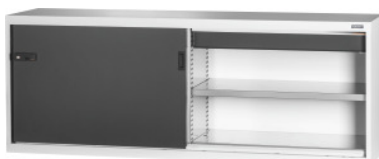

Garant GRIDLINE

**Armadio base con cassetto, ante scorrevoli in lamiera piena, 36×14G, Altezza: 750mm****Dati di ordinazione**

Numero d'ordine	940225 750
GTIN	4062406070212
Classe articolo	9GI

**Descrizione****Esecuzione:**

Armadio attrezzato 80×20G, con cassette 36×14G. Montaggio dei ripiani con passo da 25 mm. Ante scorrevoli rinforzate sul lato interno, richiudibili mediante maniglia bicomponente in Haptoprene® con serratura a cilindro. Arresto nelle posizioni finali delle ante scorrevoli (aperte/chiuse). **Zoccolo di livellamento** per armadi base con 8 piedini regolabili singolarmente in modo da compensare le irregolarità del pavimento. La maniglia si trova nella parte superiore dell'anta nell'armadio base, mentre è situata nella parte inferiore nel sopralzo. Altezza frontalini dei cassette 125 mm.

**Fornitura:**

Armadio con ripiani e cassette inclusi.

**Verniciatura:**

Corpo e corpo dei cassette grigio chiaro RAL 7035, ante e frontalini dei cassette antracite RAL 7016, **termoverniciati**.

**Nota:**