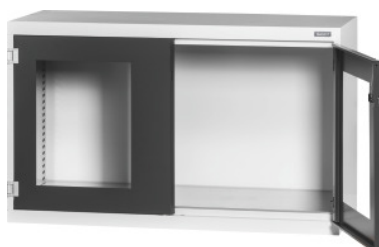

Garant GRIDLINE

**Armadio base con ante a battente in lamiera e policarbonato trasparente,  
Altezza: 800mm****Dati di ordinazione**

Numero d'ordine	940863 800
GTIN	4062406070946
Classe articolo	9GI

**Descrizione****Esecuzione:**

Armadio non attrezzato 50×20G.

Montaggio dei ripiani con passo da 25 mm. Ante rinforzate sul lato interno, richiudibili mediante maniglia bicomponente in Haptoprene® con serratura a cilindro. Zoccolo di livellamento con piedini regolabili per compensare le irregolarità del pavimento.

**Verniciatura:**

Corpo grigio chiaro RAL 7035, ante antracite RAL 7016, **termoverniciati**.

**Nota:**

Per ripiani e accessori per armadi GridLine vedi n. art. 940501 – 940710 e Gruppo 95.

In base alla certificazione TÜV GS, tutti gli armadi devono essere assicurati contro il ribaltamento.

**Descrizione tecnica**

Larghezza	1250 mm
Profondità in G	20
Frontalini armadio	Porta battente in lamiera e policarb. trasparente
Sistema di chiusura elettronico – allestibile	sì
Altezza utile	645 mm

Struttura armadio	Armadio base
Posizionamento maniglia	in alto
Peso	68 kg
Profondità	500 mm
ComfortClose	no
Altezza	800 mm
Larghezza in G	50
Esecuzione	per dotazione personalizzata
Spessore del materiale	0,9 mm
Portata corpo interno dell'armadio	1000
Angolo di apertura sportello	250 grado
Regolazione dell'altezza con passo	25
Serratura a cilindro	inserto modulare a bussola
Gamma colori	RAL 9002, 7035, 7005, 7016, 6011, 5018, 5012, 5011, 5005, 3003
Tipo di prodotto	Armadio con ripiani