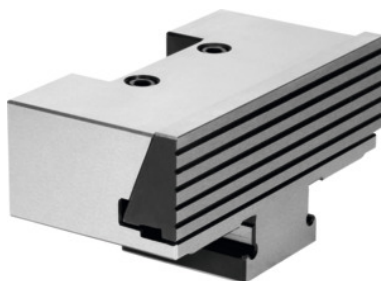

**Judinama žiauna (vnt.), Lūpų pločiui: 150mm****Užsakymo data**

Užsakymo numeris	362143 150
GTIN	2050001774323
Produktų klasė	35G

Aprašymas**Tinka:**

Modulinis spaustuvas Nr. 362100; 362105.

Techninis aprašymas

kai žiaunų plotis	150 mm
Atitinka spalvinį žymėjimą	Gerardi 150
Produkto rūšis	Spaustuvo kumšteliai