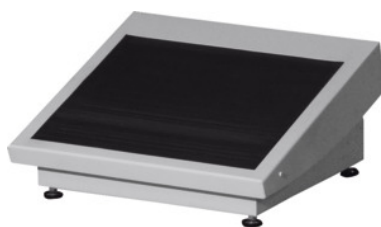

Garant**Kojų atrama****Užsakymo data**

Užsakymo numeris	965685
GTIN	4045197708601
Produktų klasė	91S

Aprašymas**PASTABA: galima pasirinkti spalvą****Modelis:**

Kilnojama kojų atrama su **reguliuojamo kampo, neslidžiu kilimėliu**. 4 aukščio reguliavimo varžtai su guminiiais padukais užtikrina stabilią padėtį.

Standartas:

REACH-Vorschriften werden erfüllt für Gummi-Auflage.

Spalva:

Šviesiai pilkos spalvos RAL 7035, **dengta milteliais**.

Spalvos pasirinkimas: RAL 9002, 7035, 7005, 7016, 6011, 5018, 5012, 5011, 5005, 3003

Plotis: 500 mm

Gylis: 450 mm

Kampas reguliuojamas: 0 – 35 laipsniai

Svoris: 14 kg

Techninis aprašymas

Gylis	450 mm
Svoris	14 kg
Kampas reguliuojamas	0 – 35 laipsniai
Plotis	500 mm
medžiagos storis	2,5 mm

Aukščio išlyginimas	25
Spalvos pasirinkimas	RAL 9002, 7035, 7005, 7016, 6011, 5018, 5012, 5011, 5005, 3003
Produkto rūšis	Kojų atrama