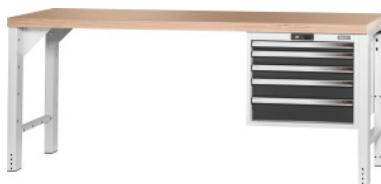

Garant GRIDLINE

Vario darbastalis su korpusu 24G, aukštis 850 mm Buko Multiplex plokštė, 20x20G, Plokštės ilgis: 2000/5mm**Užsakymo data**

Užsakymo numeris	922704 2000/5
GTIN	4062406084813
Produktų klasė	9GG

Aprašymas**Modelis:**

Stabilios plieno konstrukcijos darbastalis. Kojelių dalys 50 mm pločio su įstrižiniu sutvirtinimu. Kojelės su grindis tausojančiomis plastikinėmis kreipiančiosiomis. Su 1 poromis kampo aptaisų dar didesniai stabilumui. Stalčių korpusas 24G rakinamas centriniu užraktu su kaištine cilindrine spyna. **100% iki galo ištraukiami stalčiai** su diferencialiniais ištraukikliais ir 75 kg keliamąja galia.

Komplektacija:

Stalčių priekinis aukštis mm: 50, 75, 75, 100, 125

Tiekimo sudėtis:

2 kojelių dalys, 1 pora kampo aptaisų, stalčių korpusas, stalviršis.

Priedai pasirinktinai:

Papildomus priedus, pvz.: rankinį aukščio reguliatorių, ratukus, šoninius skydus ir t. t., galima rasti GridLine atskiruose komponentuose, esančiuose 92-ajame skyriuje.