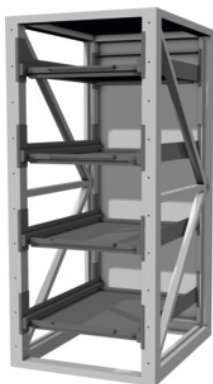

**Garant**

**Bazinis sunkių daiktų stelažas su 2 šoniniu rėmu, su 100 % ištraukiama lentyna, Naudingasis gylis 1350 mm, Aukštis: 2500mm**

**Užsakymo data**

Užsakymo numeris	993401 2500
GTIN	4062406097974
Produktų klasė	91W

**Aprašymas****Modelis:**

Stovai iš C profilio, 100 mm pločio, su **3 arba 4 iki galo ištraukiamomis lentynomis** (100 % ištraukiamos). Kiaurymės 50 mm tinkleliu. **Su uždarymo strypu (išsitraukimo fiksatoriumi)**, viršutinė perdanga ir galinė siena (5 dalių).

## Techninis aprašymas

Naud. aukštis	2390 mm
Ištraukiamos lentynos keliamoji galia	1000 kg
Aukštis	2500 mm
Viršutinės perdangos keliamoji galia	500 kg
100 % ištraukiamų lentynų skaičius	4
Sekcijos apkrova (atskiros sekcijos)	4000 kg
Naudingasis ištraukiamos lentynos aukštis	35 mm
medžiagos storis	2 mm
Stalčiaus/ ištraukiamos lentynos keliamoji galia	1000 kg
Spintos korpuso keliamoji galia, viduje	4000 kg
Stalčių ištraukimas (dalinis/ pilnas)	100 %
Stalčių ištraukimas	Ištraukimo fiksatorius
Reguliuojamas aukštis kas	50 mm
Spalvos pasirinkimas	RAL 9002, 7035, 7005, 7016, 6011, 5018, 5012, 5011, 5005, 3003
Produkto pavadinimo požymis	Naudingasis gylis 1350 mm
Plotis	1120 mm
Gylis	1370 mm
Naudingas plotis	920 mm
Naudingasis gylis	1350 mm
Naudingasis ištraukiamos lentynos plotis	830 mm
Naudingasis ištraukiamos lentynos gylis	1200 mm
Padėklų sandėliavimas	Padėklų išilginis sandėliavimas
Produkto rūšis	Sunkių daiktų stelažas