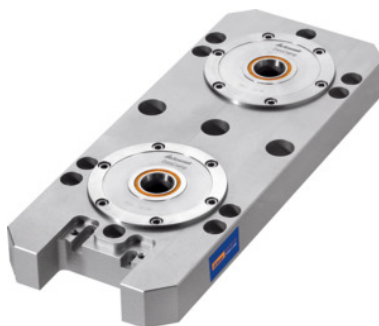

Garant**ZeroClamp bazinė plokštė, Tipas: 21782****Užsakymo data**

Užsakymo numeris	360012 21782
GTIN	4045197722492
Produktų klasė	310

Aprašymas**Modelis:**

Visos kiaurymės T grioveliams **63, 100, 125 mm** atstumu.

Centrinė kiaurymė $\varnothing 25$ H7 centravimo rinkinio tvirtinimui. GARANT ZeroClamp sistemos nulinio taško užspaudimas yra svarbi šiuolaikinių gamybos sistemų funkcija, ypač automatizuotoje gamyboje. Dėl specialios kontaktinės sąsajos tai užtikrina tikslų ir patikimą nulinio taško kartojimo tikslumą. Sistemos pneumatinė prispaudimo jėga tvirtai laiko ruošinius norimoje padėtyje, kad būtų galima greitai ir tiksliai keisti ruošinius nekeičiant padėties nustatymų. Tai sutrumpina montavimo laiką ir padidina produktyvumą. GARANT ZeroClamp sistemos nulinio taško užspaudimo funkcija yra būtina efektyviam gamybos procesui. Sužinokite daugiau apie GARANT ZeroClamp novatoriškas technologijas ir optimizuokite savo gamybą.

Paskirtis:

Vertikalioms / horizontalioms staklėms.

Apdirbama medžiaga:

Bazinė plokštė iš tvirto aliuminio, paviršius apdirbtas. Visi užspaudimo elemento komponentai iš nerūdijančiojo arba nuo korozijos apsaugoto plieno.

Techninis aprašymas

Tipas	21782
Užspaudimo elemento Ø	138 mm
Aukštis H	54 mm
Plotis B	196 mm
Užspaudiklių kiekis	2
Atstumas tarp kiaurymių centrų S	200 mm
Ilgis A	446 mm
Serija	ZeroClamp
Produkto rūšis	Bazinė plokštė