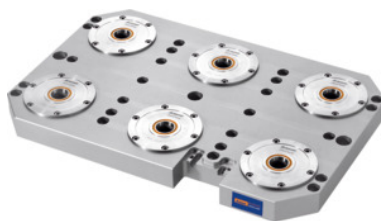

Garant**ZeroClamp bazinė plokštė, Tipas: 25438****Užsakymo data**

Užsakymo numeris	360012 25438
GTIN	4045197722713
Produktų klasė	310

Aprašymas**Modelis:**

Visos kiaurymės T grioveliams **63, 100, 125 mm** atstumu.

Centrinė kiaurymė Ø 25 H7 centravimo rinkinio tvirtinimui. GARANT ZeroClamp sistemos nulinio taško užspaudimas yra svarbi šiuolaikinių gamybos sistemų funkcija, ypač automatizuotoje gamyboje. Dėl specialios kontaktinės sąsajos tai užtikrina tikslų ir patikimą nulinio taško kartojimo tikslumą. Sistemos pneumatinė prispaudimo jėga tvirtai laiko ruošinius norimoje padėtyje, kad būtų galima greitai ir tiksliai keisti ruošinius nekeičiant padėties nustatymų. Tai sutrumpina montavimo laiką ir padidina produktyvumą. GARANT ZeroClamp sistemos nulinio taško užspaudimo funkcija yra būtina efektyviam gamybos procesui. Sužinokite daugiau apie GARANT ZeroClamp novatoriškas technologijas ir optimizuokite savo gamybą.

Paskirtis:

Vertikalioms / horizontalioms staklėms.

Apdirbama medžiaga:

Bazinė plokštė iš tvirto aliuminio, paviršius apdirbtas. Visi užspaudimo elemento komponentai iš nerūdijančiojo arba nuo korozijos apsaugoto plieno.

Techninis aprašymas

Plotis B	596 mm
Tipas	25438
Aukštis H	54 mm
Užspaudiklių kiekis	6
Ilgis A	396 mm
Atstumas tarp kiaurymių centrų S	200 mm
Užspaudimo elemento Ø	138 mm
Serija	ZeroClamp
Produkto rūšis	Bazinė plokštė