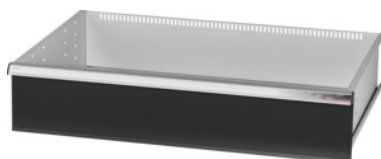

Garant GRIDLINE

**Stalčiai su atskiru užraktu leistinoji apkrova 75 kg, 36×24G, Stalčių aukštis: 200mm****Užsakymo data**

|                  |               |
|------------------|---------------|
| Užsakymo numeris | 931354 200    |
| GTIN             | 4062406132187 |
| Produktų klasė   | 9GK           |

**Aprašymas****Modelis:**

**100% ištraukiami stalčiai** su diferencialiniu ištraukikliu. Aluminiu rankenėlės su keičiamomis ir vėl iš naujo ženklinamomis juostelėmis.

Prakirstos angos skiriamųjų juostelių tvirtinimui kas 25 mm (stalčių aukštis nuo 75 mm).

Stalčius kartu su 1 pora kreipiamųjų bėgelių.

**Spalva:**

Korpusas šviesiai pilkas RAL 7035, stalčiai tamsiai pilkos spalvos RAL 7016, **dengti milteliais.**

**Stalčių korpusas nekonfigūruojamas, visada šviesiai pilkos spalvos RAL 7035.**