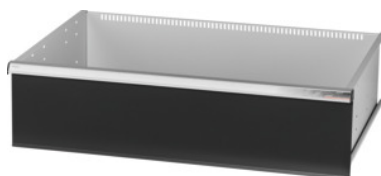

Garant GRIDLINE

**Stalčiai su atskiru užraktu leistinoji apkrova 200 kg, 36×24G, Stalčių aukštis: 250mm****Užsakymo data**

Užsakymo numeris	931356 250
GTIN	4062406132262
Produktų klasė	9GK

**Aprašymas****Modelis:**

**100% ištraukiami stalčiai** su diferencialiniu ištraukikliu. Aluminio rankenėlės su keičiamomis ir vėl iš naujo ženklinautomis juostelėmis.

Prakirstos angos skiriamųjų juostelių tvirtinimui kas 25 mm (stalčių aukštis nuo 75 mm).

Stalčius kartu su 1 pora kreipiamųjų bėgelių.

**Spalva:**

Korpusas šviesiai pilkas RAL 7035, stalčiai tamsiai pilkos spalvos RAL 7016, **dengti milteliais.**

**Stalčių korpusas nekonfigūruojamas, visada šviesiai pilkos spalvos RAL 7035.**

**Techninis aprašymas**

Atskirų stalčių fiksatorius	Darbas viena ranka
Priekio aukštis	250 mm
Stalčių naudingasis gylis G	36×24
Stalčiaus/ ištraukiamos lentynos keliamoji galia	200 kg

Svoris	24 kg
Naud. aukštis	225 mm
Naudingasis gylis G	24
Naudingasis plotis G	36
Paskirtis	Montavimo vežimėlis
Naudingas plotis	900 mm
Naudingasis gylis	600 mm
su atskirų stalčių fiksatoriumi	taip
medžiagos storis	1,2 mm
Stalčių ištraukimas (dalinis/ pilnas)	100 %
Spalvos pasirinkimas	RAL 9002, 7035, 7005, 7016, 6011, 5018, 5012, 5011, 5005, 3003
Stalčių naudingasis plotis × gylis G	36×24G
Produkto rūšis	Stalčius