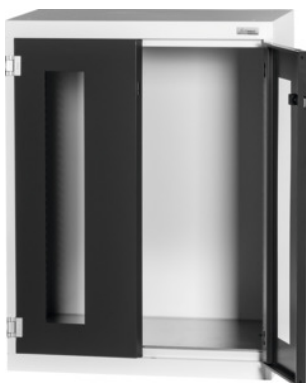

**Garant****Spinta su varstomomis durimis su stiklu, Aukštis: 1000mm****Užsakymo data**

Užsakymo numeris	945003 1000
GTIN	4062406135508
Produktų klasė	9GI

**Aprašymas****Modelis:**

Spinta su lentynomis 30×11G. Galima kabinti lentynas kas 25 mm.

Durys iš vidaus pastiprintos ir užrakinamos naudojant 2K Haptoprene® stumiamą rankeną su cilindrine spyna.

**Spalva:**

Korpusas šviesiai pilkas RAL 7035.

Durys antracito spalvos RAL 7016 **dengtos milteliniu būdu.**

**Pastaba:**

Lentynas GridLine spintoms rasite Nr. 944061, 944065.

Pagal TÜV GS sertifikata, visos spintos turi būti apsaugotos nuo apvirtimo.

**Techninis aprašymas**

Aukštis	1000 mm
Elektronine užraktų sistema - galima keisti	taip
Spintos priekinė dalis	Varstomos durys su stiklu
Svoris	39 kg

Rankenos padėtis	viršuje
Naud. aukštis	845 mm
Plotis	750 mm
Plotis G	30
Gylis	275 mm
Gylis G	11
medžiagos storis	0,9 mm
Spintos korpuso keliamoji galia, viduje	1000 kg
Durų atidarymo kampas	250 laipsniai
Reguliuojamas aukštis kas	25 mm
Cilindrinė spyna	modulinė apyraktė
Spalvos pasirinkimas	RAL 9002, 7035, 7005, 7016, 6011, 5018, 5012, 5011, 5005, 3003
Produkto rūšis	Spinta su lentynomis