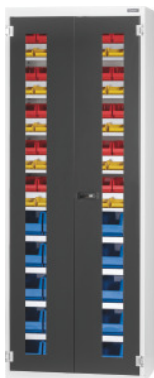

**Garant****Spinta su lentynomis su stiklinėmis varstomomis durimis, Aukštis: 2000mm****Užsakymo data**

Užsakymo numeris

944005 2000

GTIN

4062406136437

Produktų klasė

9GI

**Aprašymas****Modelis:**

Galima kabinti lentynas kas 25 mm.

Sukomplektuota spinta su lentynomis 30×11G.

Durys iš vidaus pastiprintos ir užrakinamos naudojant 2K Haptoprene® stumiamą rankeną su cilindrine spyna.

**Komplektacija:**

Daiktadėžių skaičius: 30 × Nr. 963321 dyd. SB6; 30 × Nr. 963321 dyd. SB5; 20 × Nr. 963321 dyd. SB4

**Tiekimo sudėtis:**

Spinta su lentynomis ir atviromis dėžutėmis.

**Spalva:**Korpusas šviesiai pilkas RAL 7035, durys tamsiai pilkos RAL 7016, **dengtos milteliais.****Pastaba:**· **Atskiras dėžutes be priekinės sienelės žr. Nr. 963321.**· **Tinkamas lentynas žr. Nr. 944061, 944065.**

Pagal TÜV GS sertifikata visos spintos turi būti apsaugotos nuo apvirtimo.

**Techninis aprašymas**

Lentynos keliamoji galia / maksimali lentynų apkrova per visą plotą (metalas)	80 kg
Svoris	82 kg
Rankenos padėtis	viduryje
Spintos priekinė dalis	Varstomos durys su stiklu
Aukštis	2000 mm
Plotis	750 mm
Gylis	275 mm
Elektronine užraktų sistema - galima keisti	taip
Lentynų skaičius	9
Naud. aukštis	1845 mm
Plotis G	30
Gylis G	11
medžiagos storis	0,9 mm
Spintos korpuso keliamoji galia, viduje	500 kg
Durų atidarymo kampas	250 laipsniai
Reguliuojamas aukštis kas	25 mm
Cilindrinė spyna	modulinė apyraktė
Spalvos pasirinkimas	RAL 9002, 7035, 7005, 7016, 6011, 5018, 5012, 5011, 5005, 3003
Produkto rūšis	Spinta su lentynomis