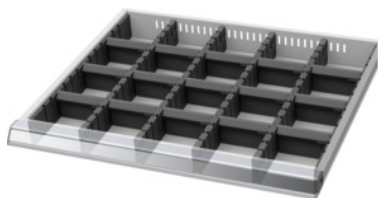

Garant GRIDLINE

Skiriamųjų sienelių / sienelių su įpjovomis rinkinys, 20×16G, Stalčių priekinis aukštis / tipas: 75/2**Užsakymo data**

Užsakymo numeris	950220 75/2
GTIN	4062406193256
Produktų klasė	9GB

Aprašymas**Modelis:**

Šoninės juostos, skiriamosios juostos su įpjovomis ir plastikinės skiriamosios sienelės. Skiriamosios juostos su įpjovomis tvirtai įspaudžiamos į stalčiuje esančias angas. Skiriamosios sienelės tvirtinamos į skiriamąsias juosteles su įpjovomis. Skirtukų rinkinys pilnai užpildo visą stalčių 20×16G.

Tinka:

Stalčiai 20×16G.

Turinys:

Šoninių juostelių rinkinys Nr. 951560: 1 × dyd. 75
Skiriamosios juostelės Nr. 951510: 4 × dyd. 75
Įstatoma skiriamoji sienelė Nr. 951741: 15 × dyd. 75

Techninis aprašymas

tinka stalčiui, kurio priekio aukštis	75 mm
tinka stalčiams, kurių naudingasis gylis	400 mm
tinka stalčiams, kurių naudingasis plotis	500 mm
Stalčių naudingasis gylis G	20×16
tinka stalčiams, kurių naudingasis gylis G	16
Aukštis	50 mm

tinka stalčiams, kurių naudingasis plotis G	20
Svoris	0,8 kg
Produkto pavadinimo požymis	20×16G
Produkto rūšis	Stalčių skiriamoji sienelė

Priedai

Įstatomos skiriamosios sienelėsPlotis 4G Tinka stalčiams, kurių priekio aukštis 75 mm	951741 75
Skiriamosios juostelės su įpjovomisGylis 16G Tinka stalčiams, kurių priekio aukštis 75 mm	951510 75
Šoninių juostelių su įpjovomis rinkinys 2 vnt.Gylis 16G Tinka stalčiams, kurių priekio aukštis 75 mm	951560 75