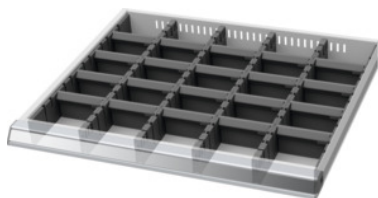

Garant GRIDLINE

**Skiriamųjų sienelių / sienelių su įpjovomis rinkinys, 20×16G, Stalčių priekinis aukštis / tipas: 75/3****Užsakymo data**

Užsakymo numeris	950220 75/3
GTIN	4062406193270
Produktų klasė	9GB

**Aprašymas****Modelis:**

Šoninės juostos, skiriamosios juostos su įpjovomis ir plastikinės skiriamosios sienelės. Skiriamosios juostos su įpjovomis tvirtai įspaudžiamos į stalčiuje esančias angas. Skiriamosios sienelės tvirtinamos į skiriamąsias juosteles su įpjovomis. Skirtukų rinkinys pilnai užpildo visą stalčių 20×16G.

**Tinka:**

Stalčiai 20×16G.

**Turinys:**

Šoninių juostelių rinkinys Nr. 951560: 1 × dyd. 75  
Skiriamosios juostelės Nr. 951510: 4 × dyd. 75  
Įstatoma skiriamaoji sienelė Nr. 951741: 20 × dyd. 75

**Techninis aprašymas**

Aukštis	50 mm
Svoris	0,88 kg
Produkto pavadinimo požymis	20×16G
Produkto rūšis	Stalčių skiriamoji sienelė