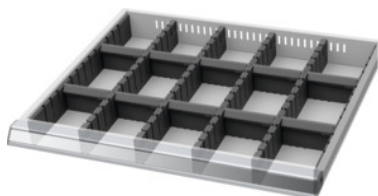

Garant GRIDLINE

Skiriamųjų sienelių / sienelių su įpjovomis rinkinys, 20×16G, Stalčių priekinis aukštis / tipas: 75/1**Užsakymo data**

Užsakymo numeris	950220 75/1
GTIN	4062406193232
Produktų klasė	9GB

Aprašymas**Modelis:**

Šoninės juostos, skiriamosios juostos su įpjovomis ir plastikinės skiriamosios sienelės. Skiriamosios juostos su įpjovomis tvirtai įspaudžiamos į stalčiuje esančias angas. Skiriamosios sienelės tvirtinamos į skiriamąsias juosteles su įpjovomis. Skirtukų rinkinys pilnai užpildo visą stalčių 20×16G.

Tinka:

Stalčiai 20×16G.

Turinys:

Šoninių juostelių rinkinys Nr. 951560: 1 × dyd. 75
Skiriamosios juostelės Nr. 951510: 4 × dyd. 75
Įstatoma skiriamaoji sienelė Nr. 951741: 10 × dyd. 75

Techninis aprašymas

tinka stalčiams, kurių naudingasis plotis G	20
Svoris	0,768 kg
Produkto pavadinimo požymis	20×16G
Produkto rūšis	Stalčių skiriamoji sienelė

Priedai

Šoninių juostelių su įpjovomis rinkinys 2 vnt. Gylis 16G Tinka stalčiams, kurių priekio aukštis 75 mm	951560 75
Skiriamosios juostelės su įpjovomis Gylis 16G Tinka stalčiams, kurių priekio aukštis 75 mm	951510 75
Įstatomos skiriamosios sienelės Plotis 4G Tinka stalčiams, kurių priekio aukštis 75 mm	951741 75