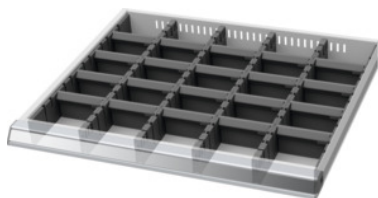

Garant GRIDLINE

**Skiriamųjų sienelių / sienelių su įpjovomis rinkinys, 20×16G, Stalčių priekinis aukštis / tipas: 125/3****Užsakymo data**

Užsakymo numeris	950220 125/3
GTIN	4062406193287
Produktų klasė	9GB

**Aprašymas****Modelis:**

Šoninės juostos, skiriamosios juostos su įpjovomis ir plastikinės skiriamosios sienelės. Skiriamosios juostos su įpjovomis tvirtai įspaudžiamos į stalčiuje esančias angas. Skiriamosios sienelės tvirtinamos į skiriamąsias juosteles su įpjovomis. Skirtukų rinkinys pilnai užpildo visą stalčių 20×16G.

**Tinka:**

Stalčiai 20×16G.

**Turinys:**

Šoninių juostelių rinkinys Nr. 951560: 1 × dyd. 125  
Skiriamosios juostelės Nr. 951510: 4 × dyd. 125  
Įstatoma skiriamaoji sienelė Nr. 951741: 20 × dyd. 125

**Techninis aprašymas**

Aukštis	100 mm
Svoris	1,64 kg
Produkto pavadinimo požymis	20×16G
Produkto rūšis	Stalčių skiriamoji sienelė