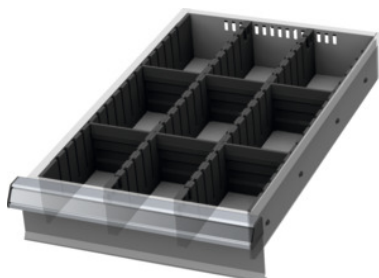

Garant GRIDLINE

Skiriamųjų sienelių / sienelių su įpjovomis rinkinys, 12×20G, Stalčių priekinis aukštis / tipas: 100/1**Užsakymo data**

Užsakymo numeris	950270 100/1
GTIN	4062406152475
Produktų klasė	9GB

Aprašymas**Modelis:**

Šoninės juostos, skiriamosios juostos su įpjovomis ir plastikinės skiriamosios sienelės. Skiriamosios juostos su įpjovomis tvirtai įspaudžiamos į stalčiuje esančias angas. Skiriamosios sienelės tvirtinamos į skiriamąsias juosteles su įpjovomis. Skirtukų rinkinys pilnai užpildo visą stalčių 12×20G.

Tinka:

Stalčiai 12×20G.

Turinys:

Šoninių juostelių rinkinys Nr. 951570: 1 × dyd. 100
Skiriamosios juostelės Nr. 951520: 2 × dyd. 100
Įstatoma skiriamoji sienelė Nr. 951741: 6 × dyd. 100

Techninis aprašymas

tinka stalčiams, kurių naudingasis plotis	300 mm
Aukštis	75 mm
Svoris	0,776 kg
Produkto pavadinimo požymis	12×20G
Produkto rūšis	Stalčių skiriamoji sienelė

Priedai

Įstatomos skiriamosios sienelėsPlotis 4G Tinka stalčiams, kurių priekio aukštis 100 mm	951741 100
Šoninių juostelių su įpjovomis rinkinys 2 vnt.Gylis 20G Tinka stalčiams, kurių priekio aukštis 100 mm	951570 100
Skiriamosios juostelės su įpjovomisGylis 20G Tinka stalčiams, kurių priekio aukštis 100 mm	951520 100