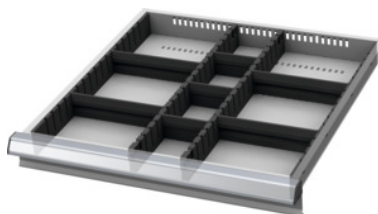

Garant GRIDLINE

Skiriamųjų sienelių / sienelių su įpjovomis rinkinys, 20×20G, Stalčių priekinis aukštis / tipas: 75/3**Užsakymo data**

Užsakymo numeris	950320 75/3
GTIN	4062406151980
Produktų klasė	9GB

Aprašymas**Modelis:**

Šoninės juostos, skiriamosios juostos su įpjovomis ir plastikinės skiriamosios sienelės. Skiriamosios juostos su įpjovomis tvirtai įspaudžiamos į stalčiuje esančias angas. Skiriamosios sienelės tvirtinamos į skiriamąsias juosteles su įpjovomis. Skirtukų rinkinys pilnai užpildo visą stalčių 20×20G.

Tinka:

Stalčiai 20×20G.

Turinys:

Šoninių juostelių rinkinys Nr. 951570: 1 × dyd. 75

Skiriamosios juostelės Nr. 951520: 2 × dyd. 75

Įstatoma skiriamoji sienelė 4G Nr. 951741: 3 × dyd. 75

Įstatoma skiriamoji sienelė 8G Nr. 951781: 4 × dyd. 75

Techninis aprašymas

Aukštis	50 mm
tinka stalčiams, kurių naudingasis plotis	500 mm
tinka stalčiui, kurio priekio aukštis	75 mm
tinka stalčiams, kurių naudingasis gylis	500 mm
tinka stalčiams, kurių naudingasis plotis G	20