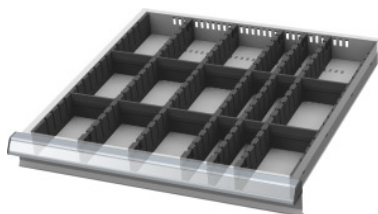

Garant GRIDLINE

**Skiriamųjų sienelių / sienelių su įpjovomis rinkinys, 20×20G, Stalčių priekinis aukštis / tipas: 75/2****Užsakymo data**

Užsakymo numeris	950320 75/2
GTIN	4062406216450
Produktų klasė	9GB

**Aprašymas****Modelis:**

Šoninės juostos, skiriamosios juostos su įpjovomis ir plastikinės skiriamosios sienelės. Skiriamosios juostos su įpjovomis tvirtai įspaudžiamos į stalčiuje esančias angas. Skiriamosios sienelės tvirtinamos į skiriamąsias juosteles su įpjovomis. Skirtukų rinkinys pilnai užpildo visą stalčių 20×20G.

**Tinka:**

Stalčiai 20×20G.

**Turinys:**

Šoninių juostelių rinkinys Nr. 951570: 1 × dyd. 75

Skiriamosios juostelės Nr. 951520: 5 × dyd. 75

Įstatoma skiriamaoji sienelė 2G Nr. 951721: 4 × dyd. 75

Įstatoma skiriamaoji sienelė 4G Nr. 951741: 8 × dyd. 75

tinka stalčiams, kurių naudingasis gylis	500 mm
tinka stalčiams, kurių naudingasis plotis G	20
Svoris	0,975 kg
Produkto pavadinimo požymis	20x20G
Produkto rūšis	Stalčių skiriamoji sienelė